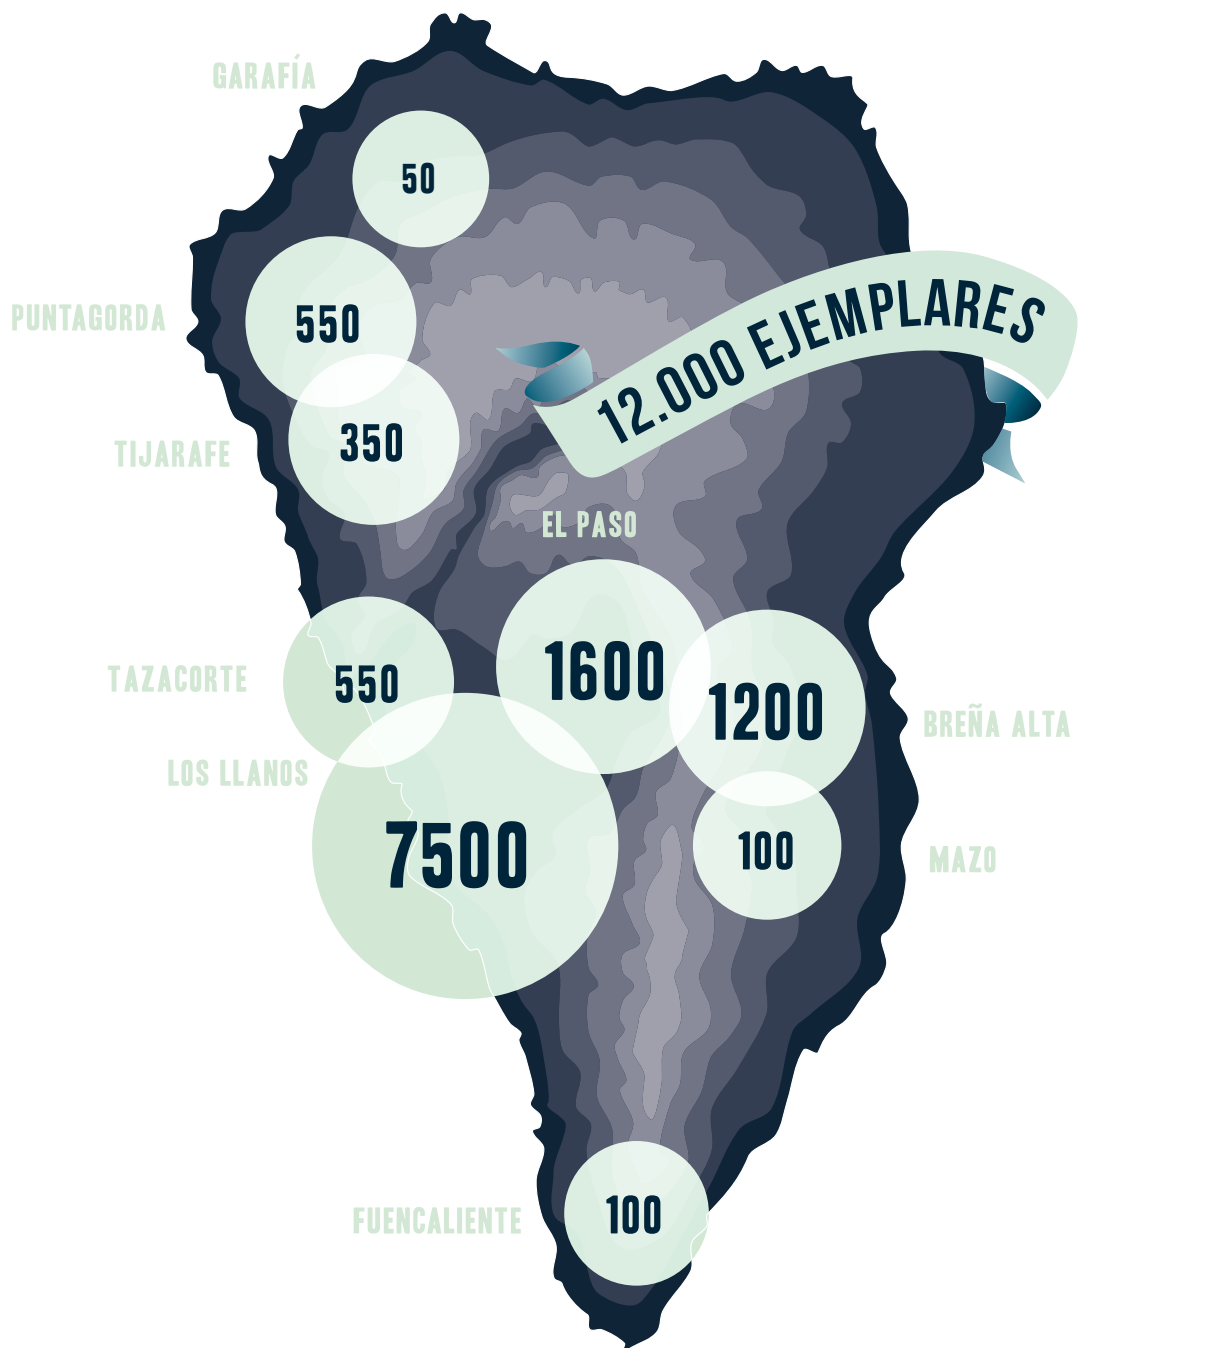

CORREO DEL VALLE

LA PALMA // 38760 LOS LLANOS DE ARIDANE // CTRA. GENERAL PUERTO NAOS 59 // MAIL@CORREODELVALLE.COM // 922 40 15 15

distribución

GARAFÍA

Llano Negro (Bar Estación)

PUNTAGORDA

Super Maxcoop La Avenida
Spar El Pinar
Bio Calabaza
Gasolinera Repsol

TIJARAFE

Supermercado La Prosperidad
Vida Sana
Maxcoop
Supermercado Candelaria

TAZACORTE

Spar
Gasolinera
Super Maxcoop El Puerto

LOS LLANOS

Turbulentus (CC Trocadero)
Botica Verde
Relojería La Palma
Frida
Foto Helénica
El 99
Mercado Municipal
Haencore
Supermercado La Vera
Supermercado Argual
Sabrosito
Supermercado Llanotesa
Estación de Guaguas

TODOQUE:

Betania

Rosa

PUERTO NAOS:

Spar

EL PASO

Spar Dos Pinos
Gasolinera Disa (Pueblo)
Spar Pueblo
Panadería Taburiente
Panadería La Tarta
El Campo
Gasolinera Disa (Shell) Padrón
Mi Ventita
LAS MANCHAS:
Gasolinera Pecan

BREÑA ALTA

Maxcoop Nelly (El Llanito)
EuroSpar San Pedro
Spar El Porvenir
Gasolinera Disa (Shell) Grama

MAZO

Spar

FUENCALIENTE

Gasolinera
Bar Parada