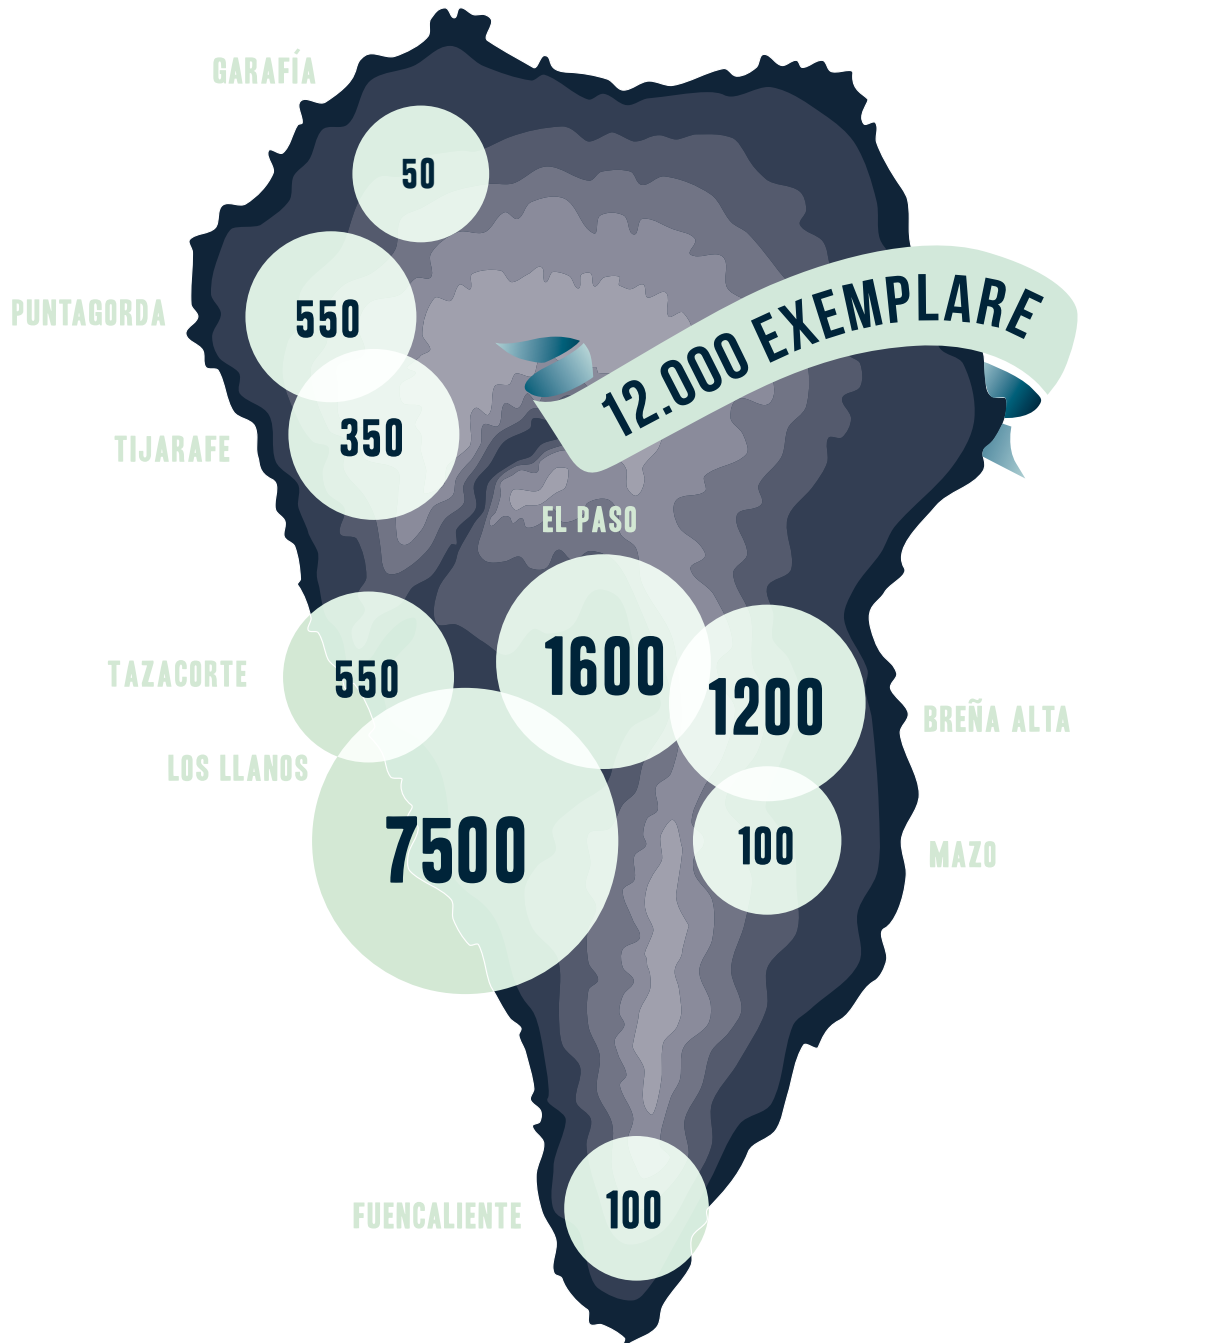

CORREO DEL VALLE

LA PALMA // 38760 LOS LLANOS DE ARIDANE // CTRA. GENERAL PUERTO NAOS 59 // MAIL@CORREODELVALLE.COM // 922 40 15 15

verteilungsgebiet

GARAFÍA

Llano Negro (Bar Estación)

PUNTAGORDA

Super Maxcoop La Avenida
Spar El Pinar
Bio Calabaza
Gasolinera Repsol

TIJARAFE

Supermercado La Prosperidad
Vida Sana
Maxcoop
Supermercado Candelaria

TAZACORTE

Spar
Gasolinera
Super Maxcoop El Puerto

LOS LLANOS

Turbulentus (CC Trocadero)
Botica Verde
Relojería La Palma
Frida
Foto Helénica
El 99
Mercado Municipal
Haenore
Supermercado La Vera
Supermercado Argual
Sabrosito
Supermercado Llanotesa
Estación de Guaguas

TODOQUE:

Betania

Rosa

PUERTO NAOS:

Spar

EL PASO

Spar Dos Pinos
Gasolinera Disa (Pueblo)
Spar Pueblo
Panadería Taburiente
Panadería La Tarta
El Campo
Gasolinera Disa (Shell) Padrón
Mi Ventita
LAS MANCHAS:
Gasolinera Pecan

BREÑA ALTA

Maxcoop Nelly (El Llanito)
EuroSpar San Pedro
Spar El Porvenir
Gasolinera Disa (Shell) Grama

MAZO

Spar

FUENCALIENTE

Gasolinera
Bar Parada